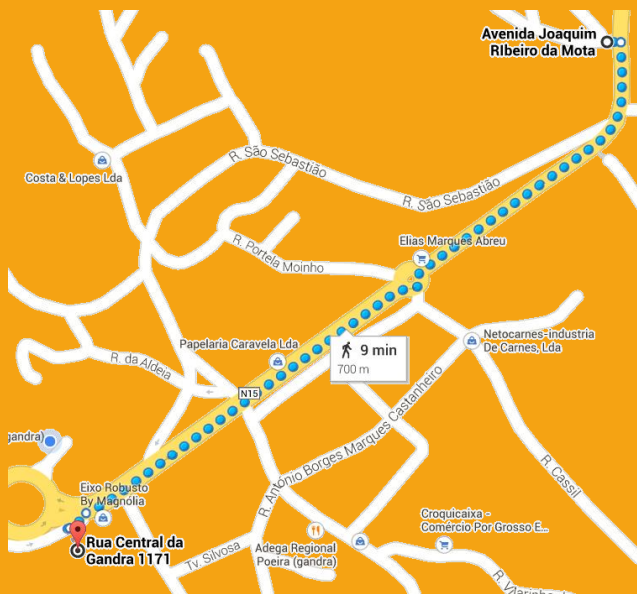

↑ Siga para este em Av. Joaquim Ribeiro da Mota em direção a N15

12 m

↗ Vire à direita em direção a N15

📍 Passar 1 rotunda

650 m

↙ Curva ligeira à esquerda em direção a R. Central da Gandra

20 m

↑ Continue até R. Central da Gandra

📍 O destino encontra-se à esquerda

4 m

Proximidades

Rua Central da Gandra 1171

Loja da Tiló | Salao de Cabeleireiro Homens | Rotunda